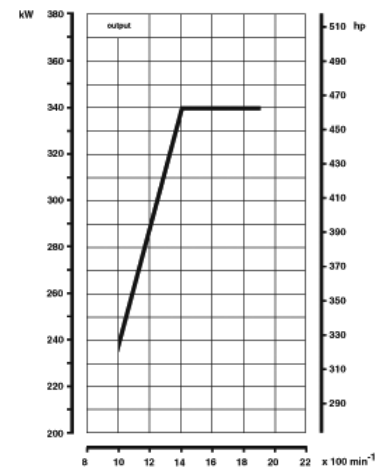

MX340

* Sürekli ürün geliştirme faaliyetleri nedeniyle DAF, herhangi bir zamanda önceden bildirmeksizin araç özelliklerini veya ekipmanlarını değiştirme hakkına sahiptir.

Tırsan Treylar San. Tic. ve Nak. A.Ş. / Daf-Tırsan Otomotiv Sanayi ve Ticaret A.Ş.

İstanbul Ofis: Osmangazi Mahallesi Yıldızhan Caddesi Samandra 34887 İstanbul

Tel. : (0216) 564 02 00 (ISDN) (0216) 311 71 61 Faks: (0216) 311 71 57

e-mail: info@tirsan.com www.tirsan.com