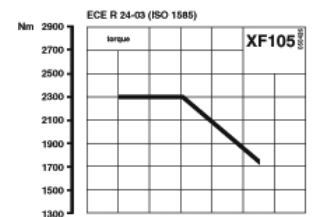

MX340

* Sürekli ürün geliştirme faaliyetleri nedeniyle DAF, herhangi bir zamanda önceden bildirmeksizin araç özelliklerini veya ekipmanlarını değiştirme hakkına sahiptir.

Tırsan Treylar San. Tic. ve Nak. A.Ş. / Daf-Tırsan Otomotiv Sanayi ve Ticaret A.Ş.

İstanbul Ofis: Osmangazi Mahallesi Yıldızhan Caddesi Samandra 34887 İstanbul

Tel. : (0216) 564 02 00 (ISDN) (0216) 311 71 61 Faks: (0216) 311 71 57

e-mail: info@tirsan.com www.tirsan.com