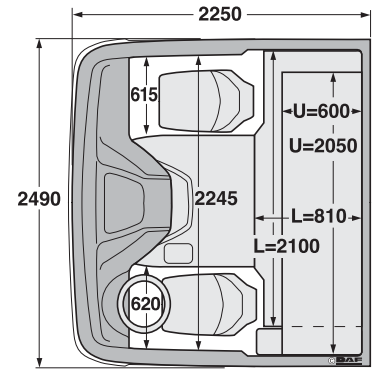

Kapasiteler ve ağırlıklar (kg)								
Dingil kapasiteleri			Aracın boş ağırlığı*			Taşıma kapasitesi		
ön	arka	toplam	ön	arka	toplam	ön	arka	toplam
7.100	12.600	19.700	5.024	2.114	7.138	2.076	10.486	12.562

* Standart özelliklere sahip aracın; şoförsüz, tüm yağ ve sıvıları ile birlikte, 25lt yakıt ve taşıması zorunlu tüm alet ve donanım ile birlikte toplam ağırlığı %±2,5 tolerans ile verilmiştir.

Boyutlar (mm)												
WB	TL	VA	AE	AC	CE	KA	CH	HV	HA	RB	SB	TB
3.800	6.160	1.370	990	880	3.910	670	2.520	910 / 960	960 / 990	790	1.820	2.450

Araç tipi	4x2 E XF 105	Ticari tanımı	FT XF 105	Versiyon	FT XF 105.460
Kabin	Space Cab / Çift yataklı kabin				

Ölçüler

Dingil mesafesi (mm) WB	3.800
Azami uzunluk (mm) TL	6.160
Dönüş dairesi çapı (m)	14,9

Ağırlıklar (kg)

Ön dingillerin kapasitesi	(7.500) 7.100
Arka dingillerin kapasitesi	(13.000) 12.600
Müsaade edilen azami yüklü araç ağırlığı	18.000
Azami yüklü araç ağırlığı	(20.500) 19.700
Müsaade edilen azami yüklü katar ağırlığı	(44.000) 40.000

Motor

Tipi	Paccar MX 340S
Emisyon seviyesi	EURO 5
Silindir dizilişi ve sayısı	Sıra 6 silindir
Silindir çapı/strok (mm)	130 / 162
Toplam silindir hacmi (cm³)	12,9
Azami güç (EEC)	462 hp (340 kW) / (1.500 / 1.900) dev/dak
Azami tork	2.300 Nm / (1.000-1.410 dev/dak)
Marş motoru	6,2 kW, 24 V
Alternatör	80 A

Ana gruplar