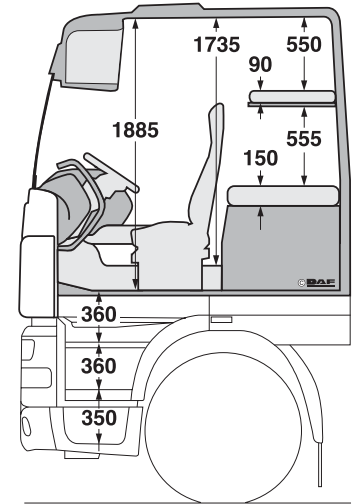

Kapasiteler ve ağırlıklar (kg)								
Dingil kapasiteleri			Aracın boş ağırlığı*			Taşıma kapasitesi		
ön	arka	toplam	ön	arka	toplam	ön	arka	toplam
7.100	12.600	19.700	5.024	2.114	7.138	2.076	10.486	12.562

* Standart özelliklere sahip aracın; şoförsüz, tüm yağ ve sıvıları ile birlikte, 25lt yakıt ve taşıması zorunlu tüm alet ve donanım ile birlikte toplam ağırlığı %±2,5 tolerans ile verilmiştir.

Boyutlar (mm)												
WB	TL	VA	AE	AC	CE	KA	CH	HV	HA	RB	SB	TB
3.800	6.160	1.370	990	880	3.910	670	2.520	910 / 960	960 / 990	790	1.820	2.450

Araç tipi	4x2 E XF 105	Ticari tanımı	FT XF 105	Versiyon	FT XF 105.460
Kabin	Space Cab / Çift yataklı kabin				

Ölçüler

Dingil mesafesi (mm) WB	3.800
Azami uzunluk (mm) TL	6.160
Dönüş dairesi çapı (m)	14,9

Ağırlıklar (kg)

Ön dingillerin kapasitesi	(7.500) 7.100
Arka dingillerin kapasitesi	(13.000) 12.600
Müsaade edilen azami yüklü araç ağırlığı	18.000
Azami yüklü araç ağırlığı	(20.500) 19.700
Müsaade edilen azami yüklü katar ağırlığı	(44.000) 40.000

Motor

Tipi	Paccar MX 340S
Emisyon seviyesi	EURO 5
Silindir dizilişi ve sayısı	Sıra 6 silindir
Silindir çapı/strok (mm)	130 / 162
Toplam silindir hacmi (cm³)	12,9
Azami güç (EEC)	462 hp (340 kW) / (1.500 / 1.900) dev/dak
Azami tork	2.300 Nm / (1.000-1.410 dev/dak)
Marş motoru	6,2 kW, 24 V
Alternatör	80 A

Ana gruplar