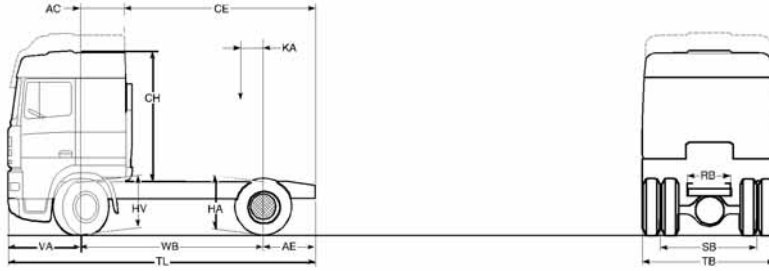

FT XF 105 460 EURO5

4x2 ekici

DAF

Kapasiteler ve ağırlıklar (kg)								
Dingil kapasiteleri			Aracın boş ağırlığı*			Taşıma kapasitesi		
ön	arka	toplam	ön	arka	toplam	ön	arka	toplam
7.100	12.600	19.700	5.024	2.114	7.138	2.076	10.486	12.562

* Standart özelliklere sahip aracın; şoförsüz, tüm yağ ve sıvıları ile birlikte, 25lt yakıt ve taşıması zorunlu tüm alet ve donanım ile birlikte toplam ağırlığı %±2,5 tolerans ile verilmiştir.

Boyutlar (mm)												
WB	TL	VA	AE	AC	CE	KA	CH	HV	HA	RB	SB	TB
3.800	6.160	1.370	990	880	3.910	670	2.520	910 / 960	960 / 990	790	1.820	2.450

Araç tipi	4x2 E XF 105	Ticari tanımı	FT XF 105	Versiyon	FT XF 105.460
Kabin	Space Cab / Çift yataklı kabin				

Ölçüler

Dingil mesafesi (mm) WB	3.800
Azami uzunluk (mm) TL	6.160
Dönüş dairesi çapı (m)	14,9

Motor

Tipi	Paccar MX 340S
Emisyon seviyesi	EURO 5
Silindir dizilişi ve sayısı	Sıra 6 silindir
Silindir çapı/strok (mm)	130 / 162
Toplam silindir hacmi (cm ³)	12,9
Azami güç (EEC)	462 hp (340 kW) / (1.500 / 1.900) dev/dak
Azami tork	2.300 Nm / (1.000-1.410 dev/dak)
Marş motoru	6,2 kW, 24 V
Alternatör	80 A